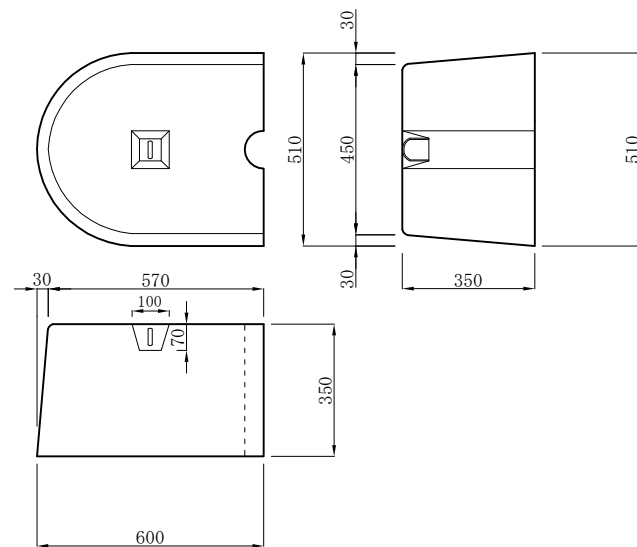

標準形

端末450/510×350×600

呼び名	中央分離帯ブロック		
寸法			
縮尺	S=1:20	単位	mm
 啓 ヤマケイブレコン株式会社			