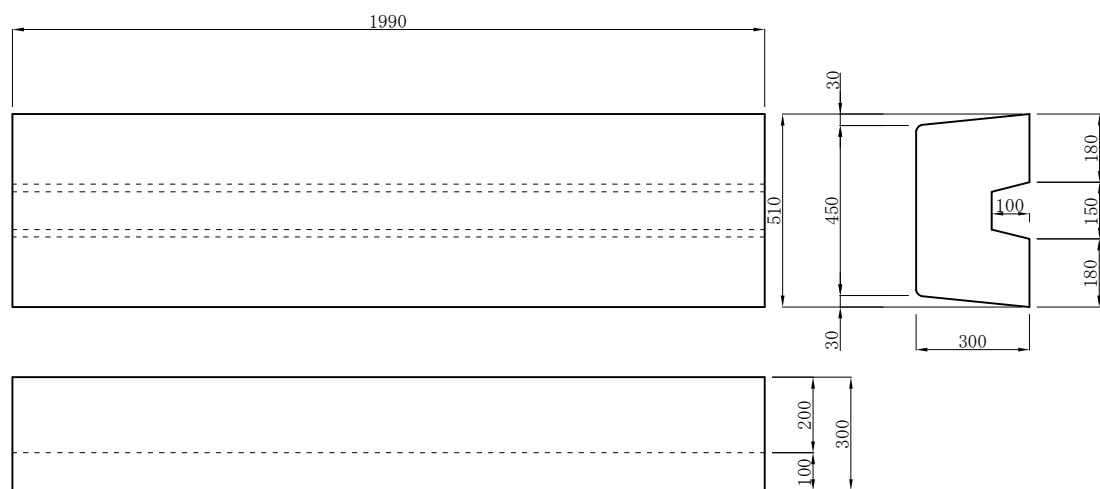

標準形

端末450/510×350×600

呼び名	中央分離帯ブロック		
寸法			
縮尺	S=1:20	単位	mm
 啓 ヤマケイブレコン株式会社			